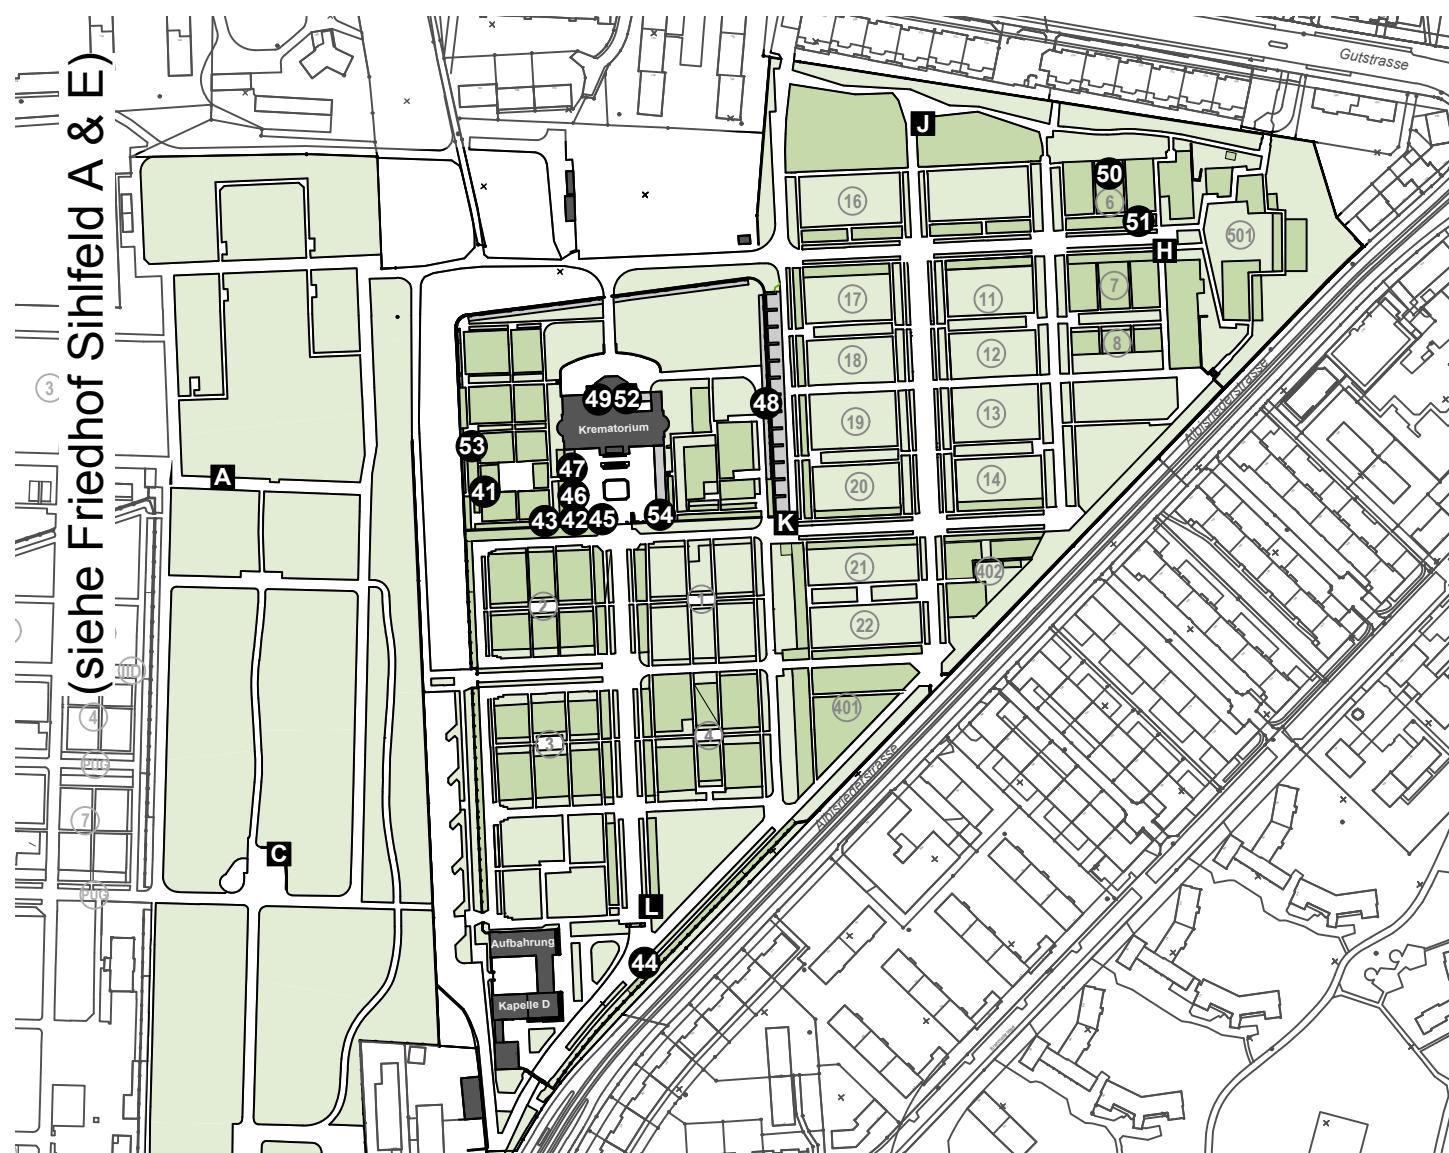

Prominente Verstorbene im **Friedhof Sihlfeld D** & **Urnenhain**

Prominente

41 Bernhard, Rudolf	Schauspieler	1901-1962	UG 191
42 Billeter, Robert	Stadtrat, Stadtpräsident	1857-1917	FG 83181
43 Chiodera, Alfred	Architekt (Villa Patumbah)	1850-1916	FG 83027
44 Dunant, Henry	Gründer Rotes Kreuz	1828-1910	FG 81268
45 Erismann, Friedrich	Stadtrat	1842-1915	FG 83182
46 Heim, Albert	Geologe, Förderer der Feuerbestattung	1849-1937	FG 83183
47 Heim-Vögtlin, Marie	Erste Schweizer Ärztin	1845-1916	FG 83183
48 Mertens-Bertozzi, Renata	Dokumentarfilmemacherin	1918-2000	N 1558
49 Reiser, Johann und Berta	Wohltäter der Stadt Zürich		N 3
50 Spescha, Flurin	Schriftsteller	1958-2000	UG 4379
51 Storrer, Peter	Bildhauer	1928-2016	FG 82040a
52 Turel, Adrien	Schriftsteller	1890-1957	N 385
53 Wechsler-Tschudi, Lazar	Filmproduzent	1896-1981	UM 18
54 Wegmann-Ercolani, Hans Jakob	Förderer der Feuerbestattung	1833-1904	FG 83184

Kunstwerke

H Bronzeskulptur	Künstler: Peter Storrer
J Pylon	Künstler: Franz Fischer
K Relief	Künstler: Franz Fischer
L Kniende	Künstler: Otto Kappeler

FG = Familiengrab
N = Nische
UM = Urnen-Reihenmietgrab
UG = Urnen-Reihengrab