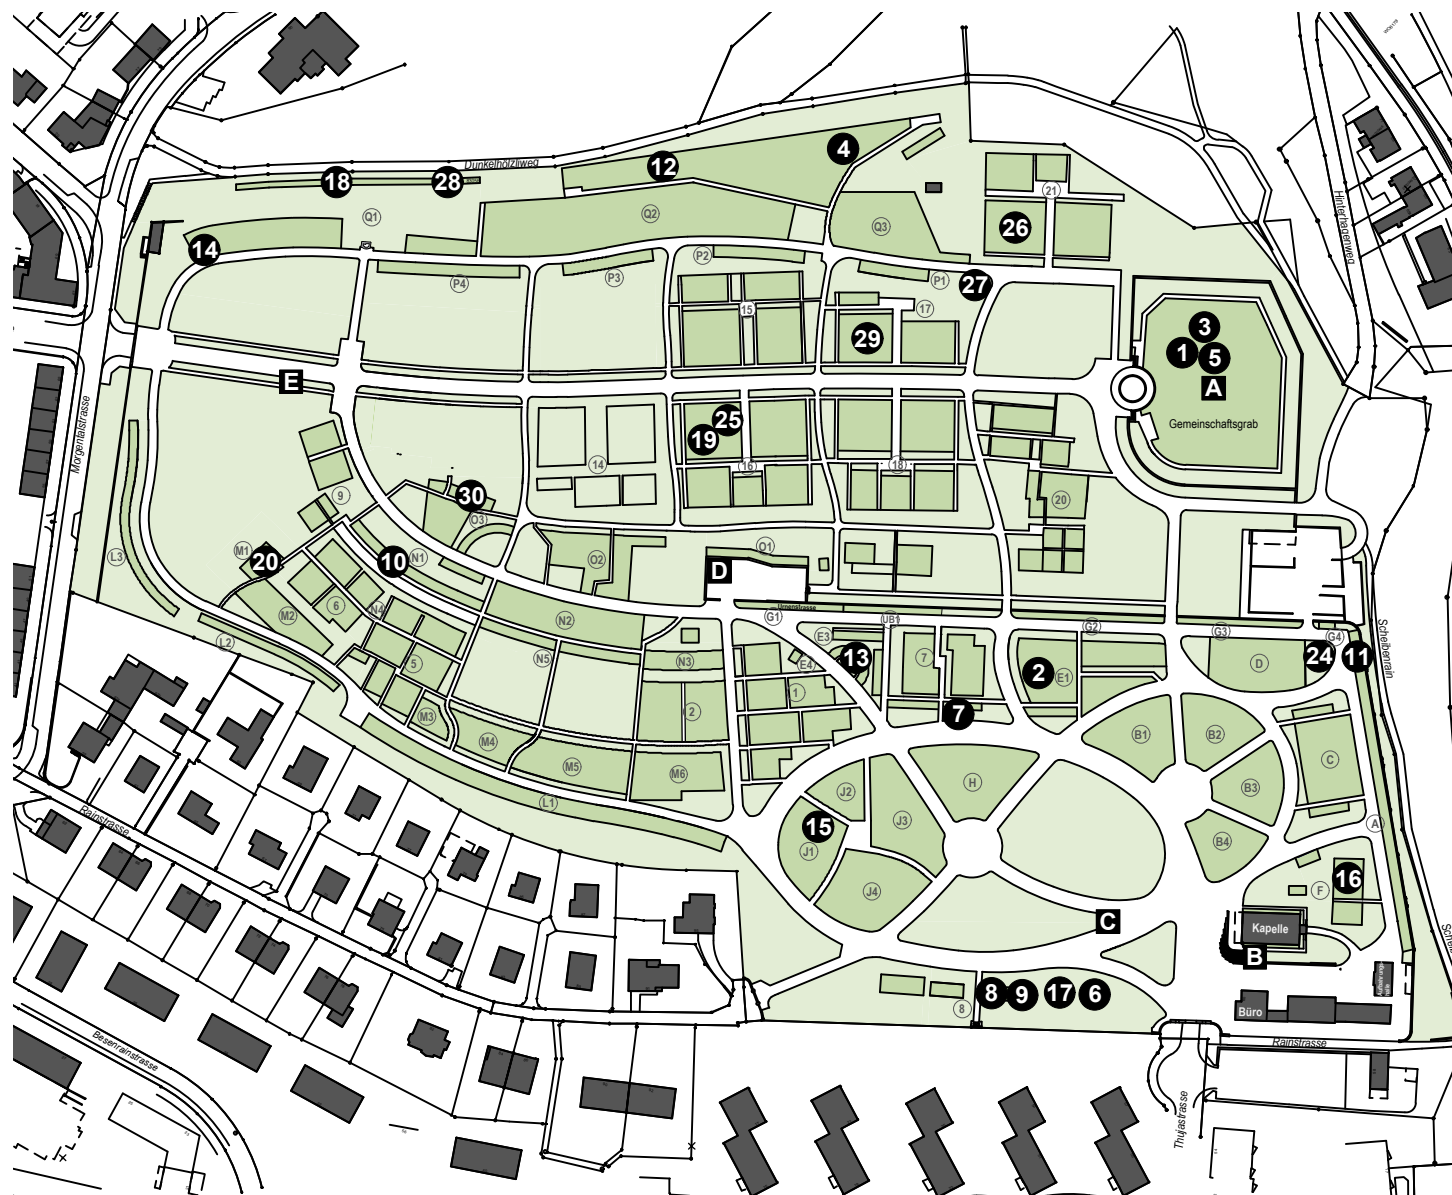

Prominente Verstorbene im **Friedhof Manegg**

Prominente

1 Ackerknecht, Erwin Heinz	Medizinhistoriker, Direktor des Medizinischen Museums	1906-1988	GG
2 Andreae, Volkmar	Dirigent, Komponist	1879-1962	FG 81392
3 Büchi, Werner	Karikaturist	1916-1999	GG
4 Diggelmann, Walter Mathias	Schriftsteller	1927-1979	FG 83251
5 Ehrismann, Albert	Lyriker	1908-1998	GG
6 Escher, Alfred	Staatsmann, Eisenbahnpionier (Gotthardbahn)	1819-1882	FG 81343
7 Franzosengrab			FG 81336
8 Glauser, Friedrich	Schriftsteller	1896-1938	UM 74
9 Gloor, Kurt	Filmemacher, Journalist	1942-1997	UM 72
10 Haab, Robert	Bundesrat	1865-1939	FG 82383
11 Henny, Hannes	Pfarrer, Dr., Generalvikar, Dekan der Stadt Zürich	1909-1996	FG 81003
12 Kappeler, Otto	Bildhauer, Berufsschullehrer	1884-1949	FG 83191
13 Kaufmann, Jürg	Stadtrat	1929-2008	FG 81242
14 Kern, Clara	Schriftstellerin	1906-1943	FG 83001
15 Koetscher-Woodford, Betty und David	Kunsthändler, Stiftungsgründer	1913-1993	1908-1992
16 Künzi-Girsberger, Hans Paul	Regierungsrat	1924-2004	FG 81305
17 Landolt-Stadler, Emil	Stadtpräsident	1895-1995	FG 81342
18 Meierhans, Paul	Regierungsrat	1895-1976	FG 83034
19 Moser, Wilfried	Kunstmaler	1914-1997	EG 8200
20 Nobs, Ernst	Bundesrat	1886-1957	FG 82142
24 Rothpletz, Gottlieb-Friedrich	Leiter des Gartenbauamtes, Gartenbau Pionier	1864-1932	FG 81341
25 Ruckstuhl, Lee	Schauspieler	1921-1999	EG 8286
26 Schlappner, Martin	Redaktor, Filmkritiker	1919-1998	UG 1039
27 Schoeck-Bartscher, Othmar	Komponist	1886-1957	FG 83190
28 Schuh, Willi	Musikwissenschaftler und -redaktor	1900-1986	FUG 83050
29 Veteranyi, Aglaja	Schriftstellerin, Schauspieler	1962-2002	EG 8408
30 Welter-Bünzli, Rudolf	Stadtrat	1911-2000	FG 82442

EG = Erdbestattungsgrab
 FG = Familiengrab
 FUG = Familiurnengrab
 GG = Gemeinschaftsgrab
 UM = Urnen-Reihenmietgrab
 UG = Urnen-Reihengrab